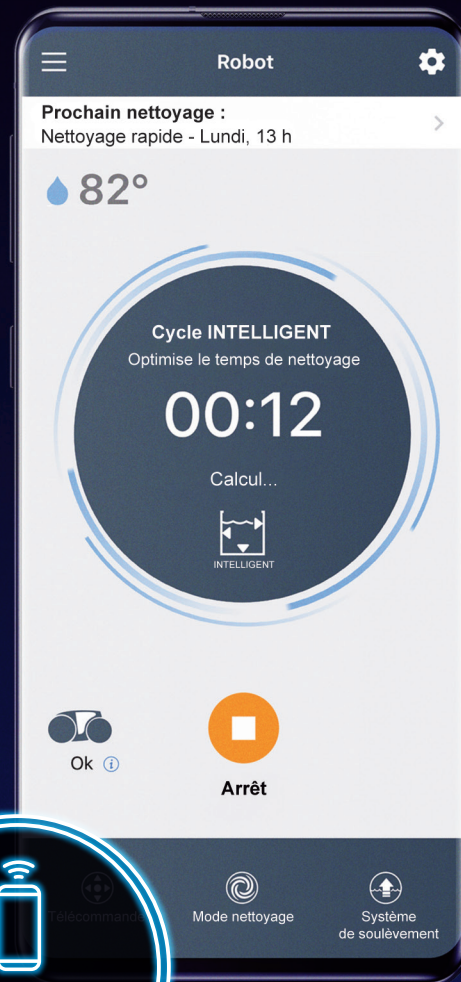

intelligent qui mémorise votre piscine et calcule la durée de fonctionnement la plus efficace pour éliminer les débris, l'ALPHA iQ+ offre également un contrôle complet dans une application iAquaLink® comptant plus d'options que jamais auparavant.

Encore plus de contrôle à tout temps et en tout lieu

SE CONNECTE À UN RÉSEAU Wi-Fi DOMESTIQUE POUR OFFRIR UN ACCÈS À DISTANCE

REÇOIT DES MISES À JOUR DE PERFORMANCE À DISTANCE

TÉLÉCOMMANDE AVEC NETTOYAGE CIBLÉ