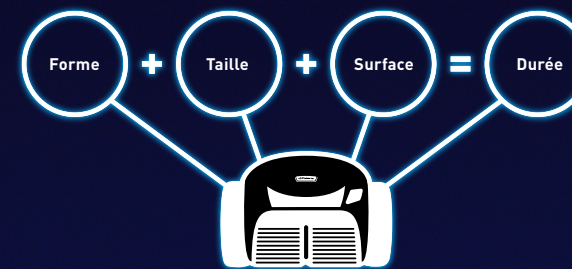

Un nettoyage intelligent optimisé pour votre piscine

Le Polaris® ALPHA^{MC} iQ+ offre une meilleure expérience de nettoyage des piscines grâce à de nouveaux modes, des capteurs supplémentaires et des modèles plus efficaces pour une manière plus intelligente de nettoyer.

NAVIGATION DÉLIBÉRÉE

Le robot analyse et mesure minutieusement votre piscine en recueillant des informations pertinentes.

SENSOR NAV SYSTEM^{MC}

Ce système de capteurs s'ajuste et s'adapte aux facteurs changeants tels que la profondeur et l'accélération pour un nettoyage complet tout en fournissant des mises à jour d'état, comme la température de l'eau, à votre application iAquaLink®.